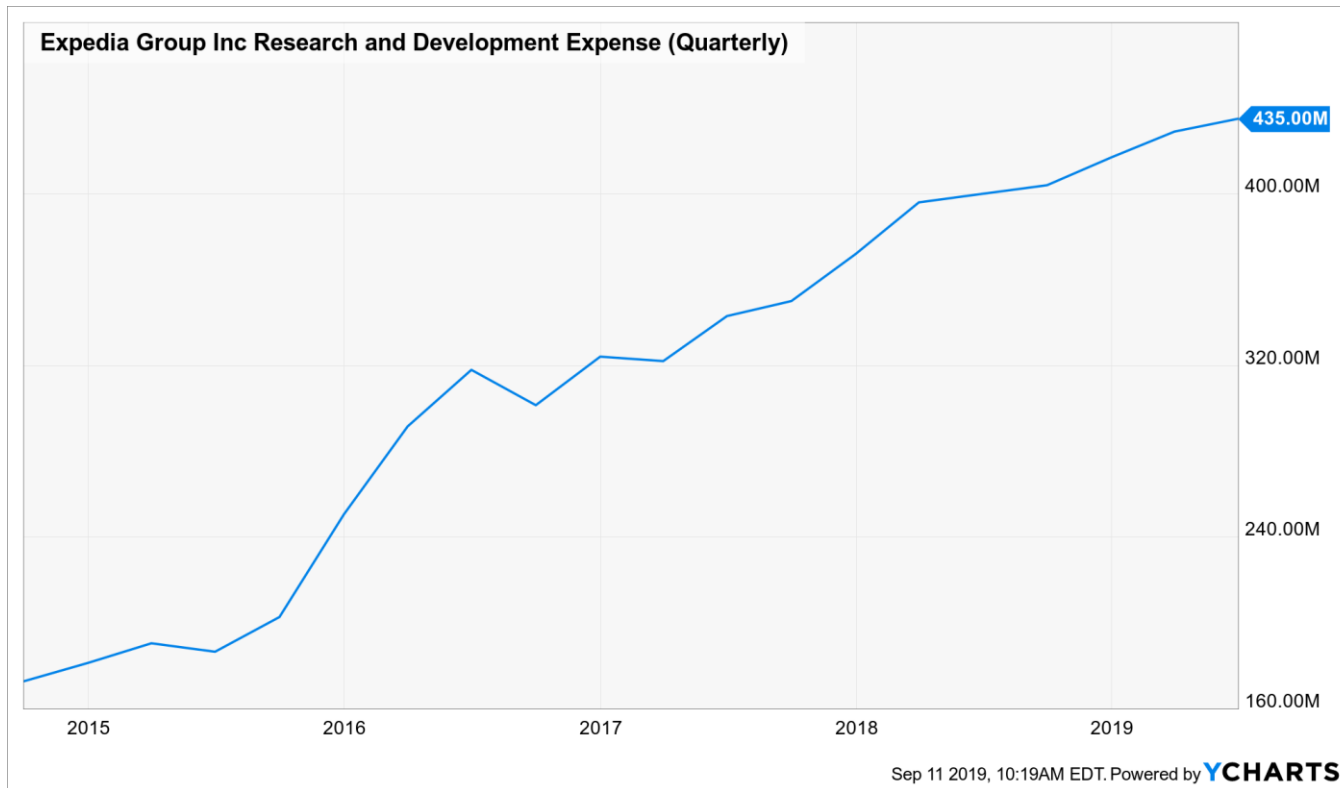

Komandirovka.ru  
Beta deposit

ctrip  
携程

HRS

Das Hotelportal

# Rannsóknir og vörubröun

FERÐA  
MÁLA  
STOFA  
ICELANDIC  
TOURIST  
BOARD

Markaðssetning 2018

**\$10.6B**

FERÐA  
MÁLA  
STOFA  
ICELANDIC  
TOURIST  
BOARD

- Tekjustýringakerfi
- Samkeppnisgreining
- Upplýsingar um gesti
- Samskiptakerfi